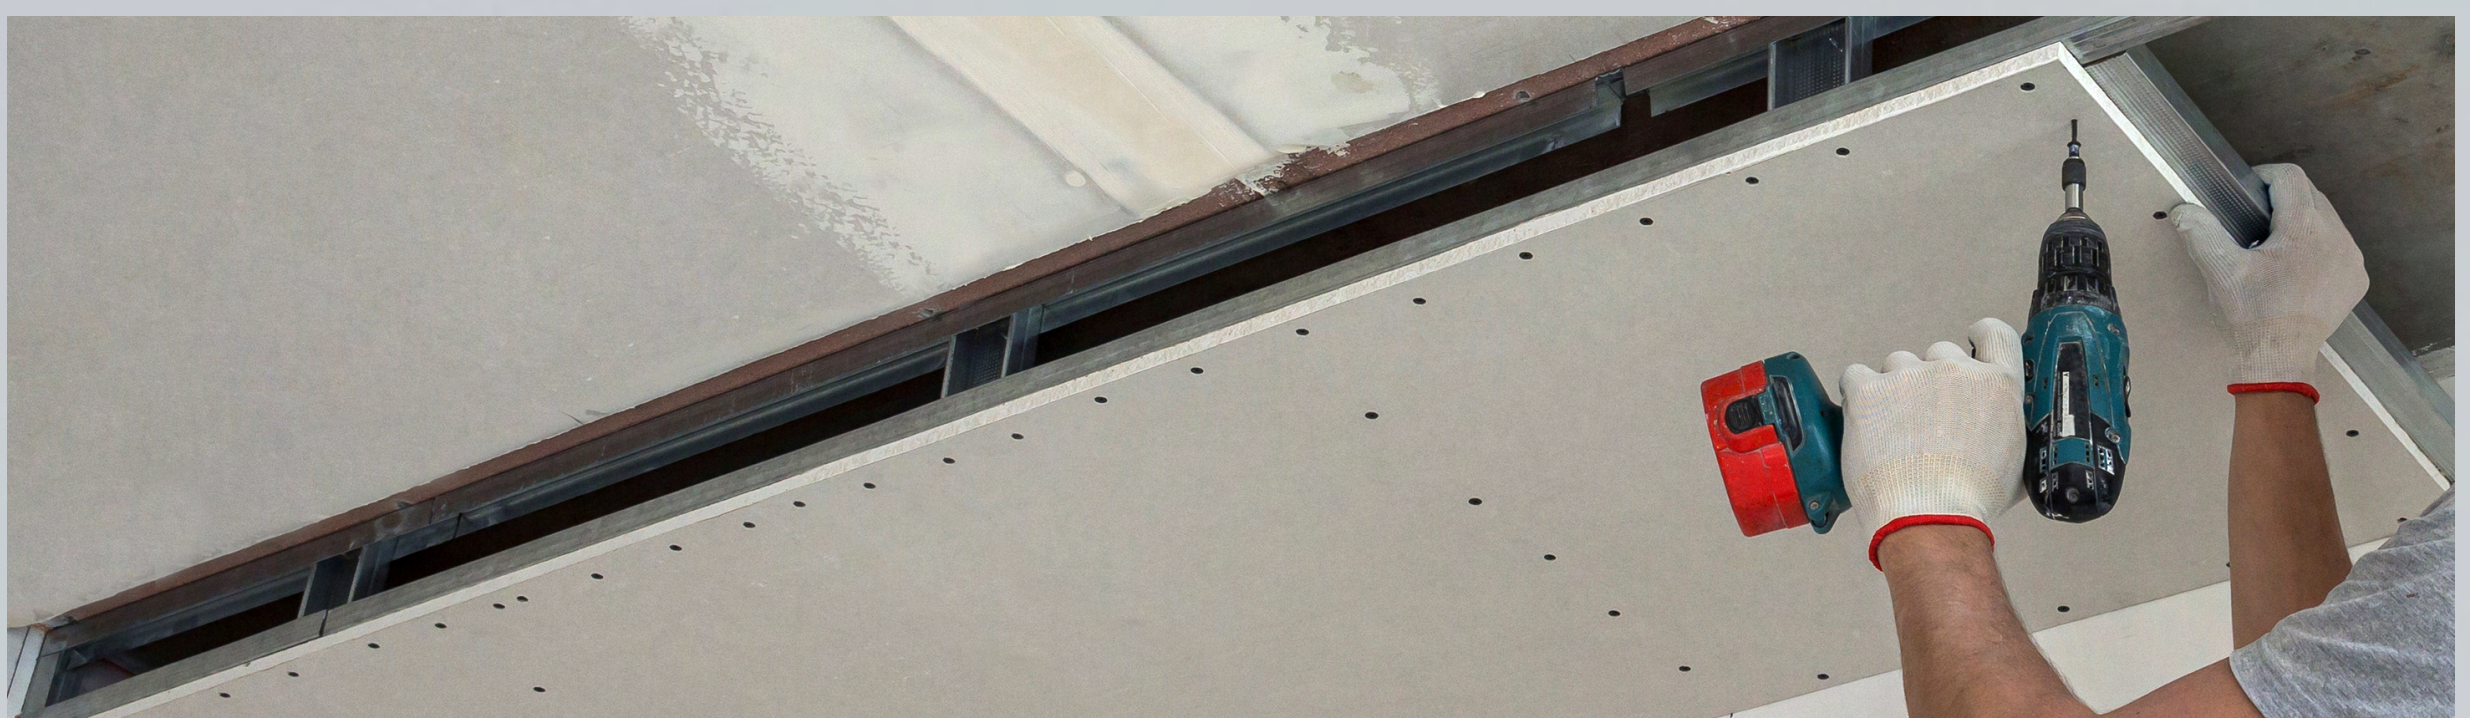

■ Missão

Disponibilizar soluções ágeis e duradouras para o setor da construção civil, garantindo excelência na execução, otimização de prazos e valorização dos projetos.

■ Visão

Ser a principal referência em construções inteligentes, reconhecida pela eficiência, inovação e compromisso com a qualidade na execução de projetos.

■ Valores

Compromisso com a Qualidade

Entregar sempre o mais alto padrão de execução, com atenção aos detalhes e foco em resultados duradouros para nossos parceiros.

Eficiência e Agilidade

Cumprir prazos rigorosos, oferecendo soluções rápidas e precisas, sem comprometer a excelência no serviço.

Inovação

Adotar as melhores práticas e tecnologias da construção a seco, trazendo inovação constante para nossos projetos e entregas.

Parceria e Transparência

Construir relacionamentos sólidos e de confiança com as empresas do setor da construção civil, baseados em uma comunicação clara e transparente.

Sustentabilidade

Promover práticas sustentáveis que minimizem impactos ambientais, com foco na redução de desperdícios e uso consciente de recursos.

Responsabilidade Social

Contribuir para o desenvolvimento e bem-estar da sociedade, atuando com ética e respeito em todas as nossas operações.